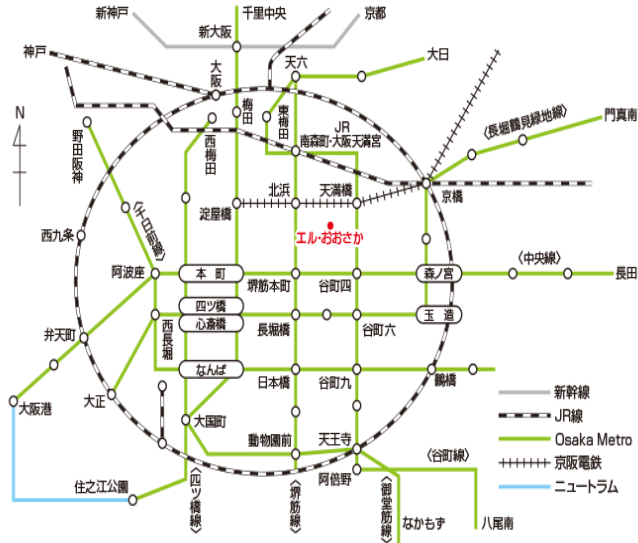

エルおおさか (大阪府立労働センター)

<http://www.l-osaka.or.jp/pages/access.html>

6F 大会議室

- 「新大阪駅」からは...Osaka Metro御堂筋線(新大阪～淀屋橋)→京阪電鉄(淀屋橋～天満橋)
- 「大阪駅」からは...Osaka Metro谷町線(東梅田～天満橋)
- 「難波駅」からは...Osaka Metro千日前線(難波～谷町9丁目)→Osaka Metro谷町線(谷町9丁目～天満橋)

- 京阪・Osaka Metro谷町線「天満橋駅」より西へ300m
- 京阪・Osaka Metro堺筋線「北浜駅」より東へ500m
- Osaka Metro御堂筋線「淀屋橋駅」より東へ1,200m
- JR東西線「大阪天満宮駅」より南へ850m