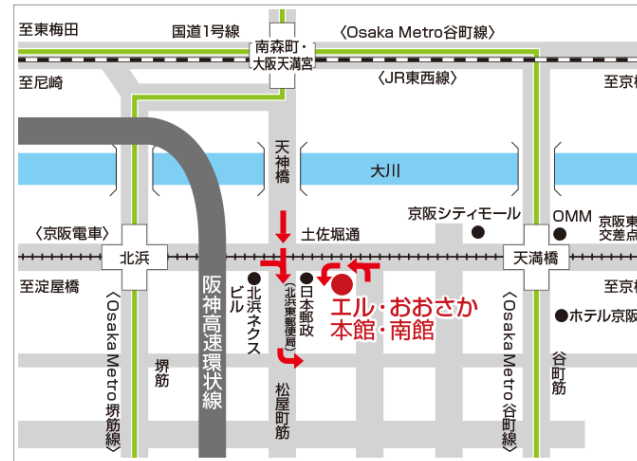

エルおおさか (大阪府立労働センター)

<http://www.l-osaka.or.jp/pages/access.html>

6F 大会議室

- 「新大阪駅」からは...Osaka Metro御堂筋線(新大阪～淀屋橋)→京阪電鉄(淀屋橋～天満橋)
- 「大阪駅」からは...Osaka Metro谷町線(東梅田～天満橋)
- 「難波駅」からは...Osaka Metro千日前線(難波～谷町9丁目)→Osaka Metro谷町線(谷町9丁目～天満橋)

- 京阪・Osaka Metro谷町線「天満橋駅」より西へ300m
- 京阪・Osaka Metro堺筋線「北浜駅」より東へ500m
- Osaka Metro御堂筋線「淀屋橋駅」より東へ1,200m
- JR東西線「大阪天満宮駅」より南へ850m