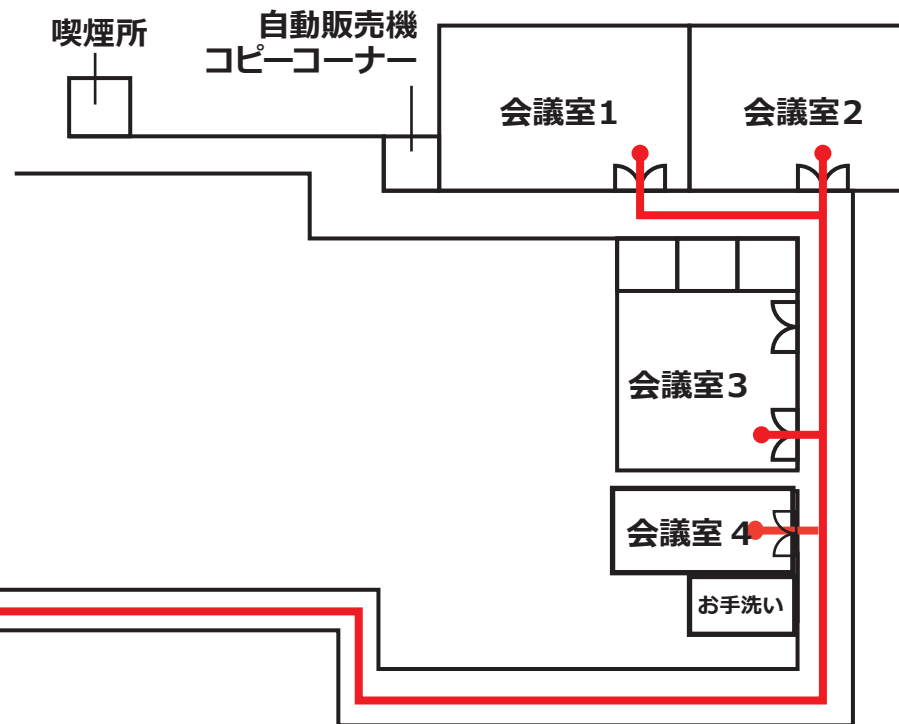

JR博多シティ 9F 会議室ご案内

映画館受付カウンター横の扉を開けて、
道なりにお進みください。

9階
レストランゾーン
くうてん

T・ジョイ
(映画館)

JR九州ホール
入口

エレベーター

JR九州ホール