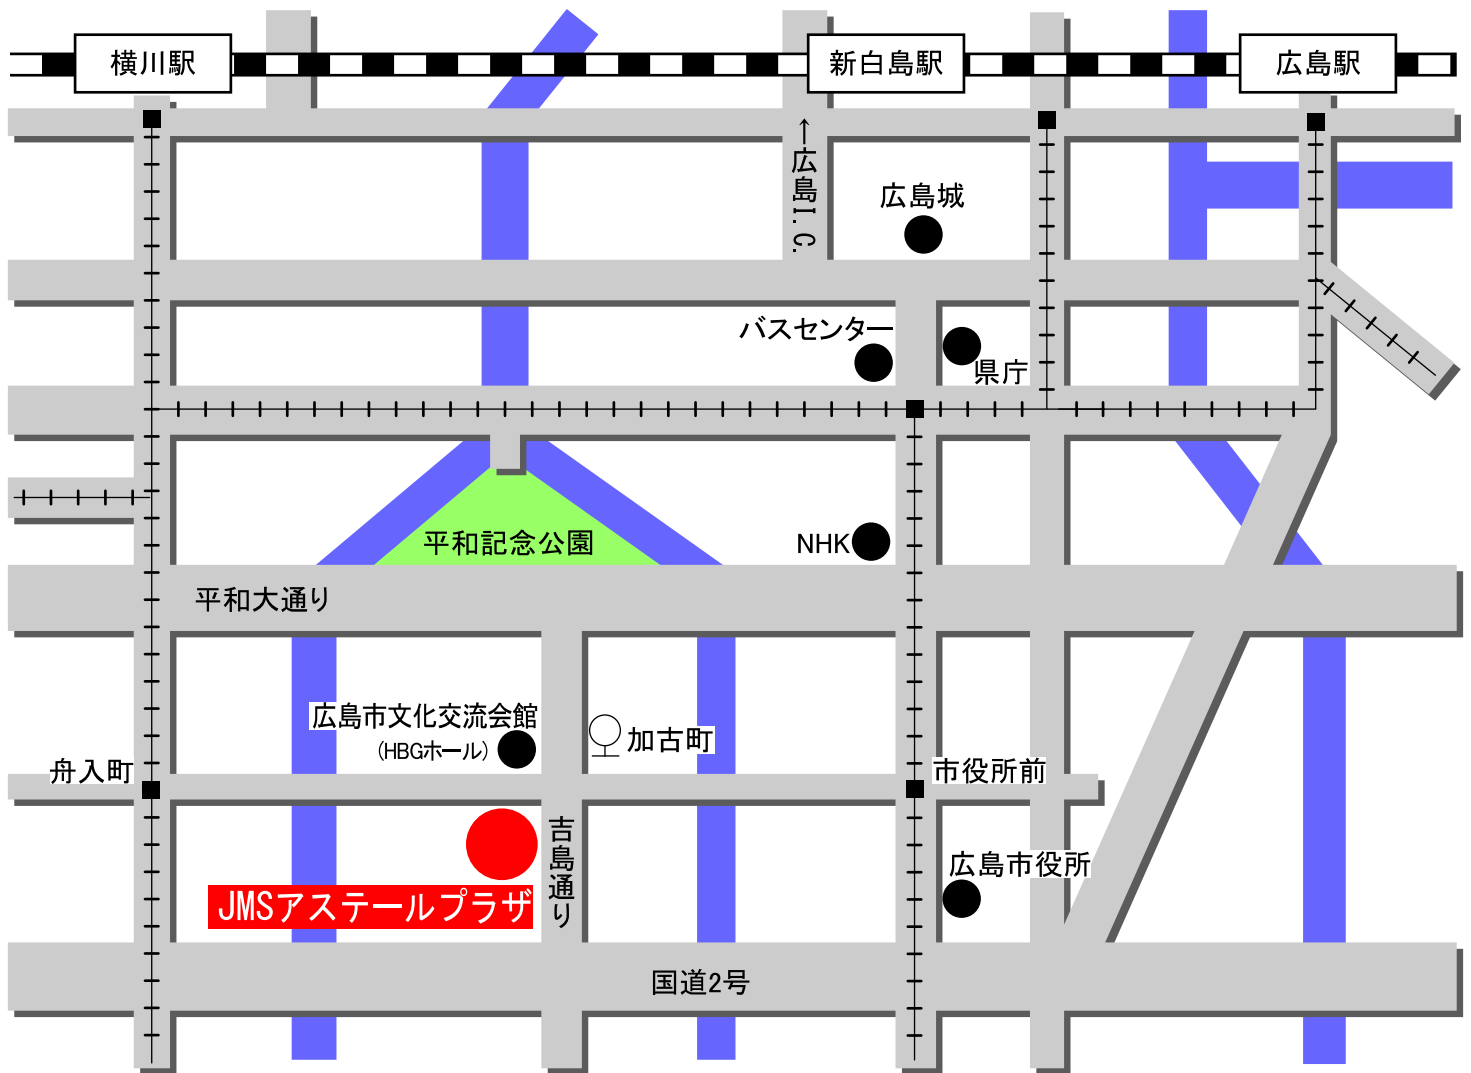

交通案内

《JR広島駅から》

【市内電車利用の場合】

宇品行(紙屋町経由) — 市役所前下車 (600m)
江波行 — 舟入町下車 (400m)

【バス利用の場合】

広島バス24号路線
吉島営業所行または吉島病院行 — 加古町下車 (200m)

【タクシー利用の場合】

約15分