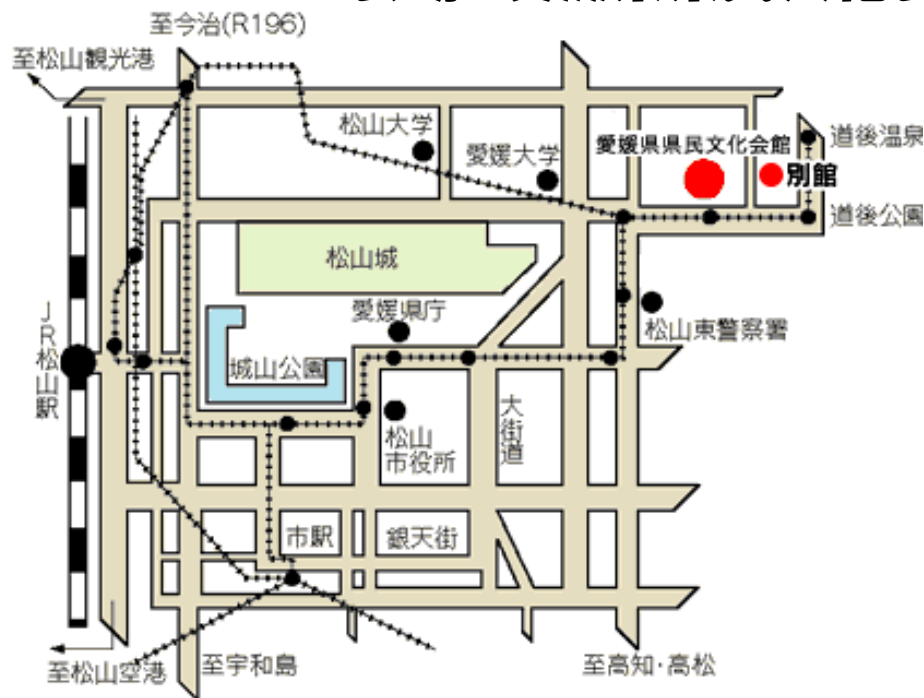

A-Dreams研究成果報告会 R4年6月29日

会場 愛媛県県民文化会館 3F 第6会議室

12:30 受付開始

13:00 開始

- JR松山駅から
 - ・伊予鉄市内電車(道後温泉行)で約21分
南町・県民文化会館前で下車
 - ・伊予鉄バス(道後温泉駅前行)で約20分
- 伊予鉄松山市駅から
 - ・伊予鉄市内電車(道後温泉行)で約17分
南町・県民文化会館前で下車
 - ・伊予鉄バス(道後温泉駅前行)で約15分
- 松山空港から
 - ・伊予鉄バス(道後温泉駅前行)で約40分
 - ・リムジンバスで約30分
- 松山観光港から
 - ・伊予鉄バス(道後温泉駅前行)で約45分
 - ・リムジンバスで約35分
南町・県民文化会館前で下車