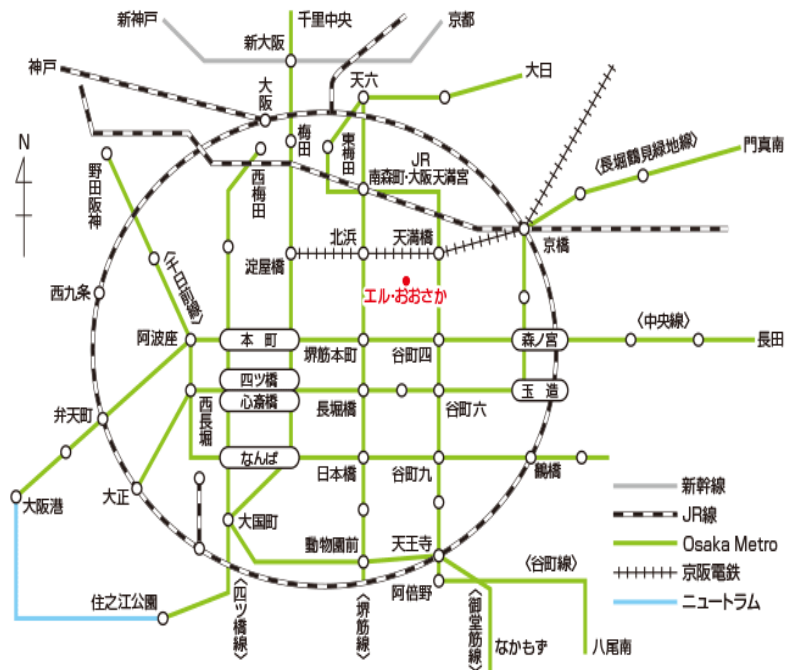

エルおおさか (大阪府立労働センター)

<http://www.l-osaka.or.jp/pages/access.html>

HPより

## 6F 大会議室

- 「新大阪駅」からは...Osaka Metro御堂筋線(新大阪～淀屋橋)→京阪電鉄(淀屋橋～天満橋)
- 「大阪駅」からは...Osaka Metro谷町線(東梅田～天満橋)
- 「難波駅」からは...Osaka Metro千日前線(難波～谷町9丁目)→Osaka Metro谷町線(谷町9丁目～天満橋)

- 京阪・Osaka Metro谷町線「天満橋駅」より西へ300m
- 京阪・Osaka Metro堺筋線「北浜駅」より東へ500m
- Osaka Metro御堂筋線「淀屋橋駅」より東へ1,200m
- JR東西線「大阪天満宮駅」より南へ850m