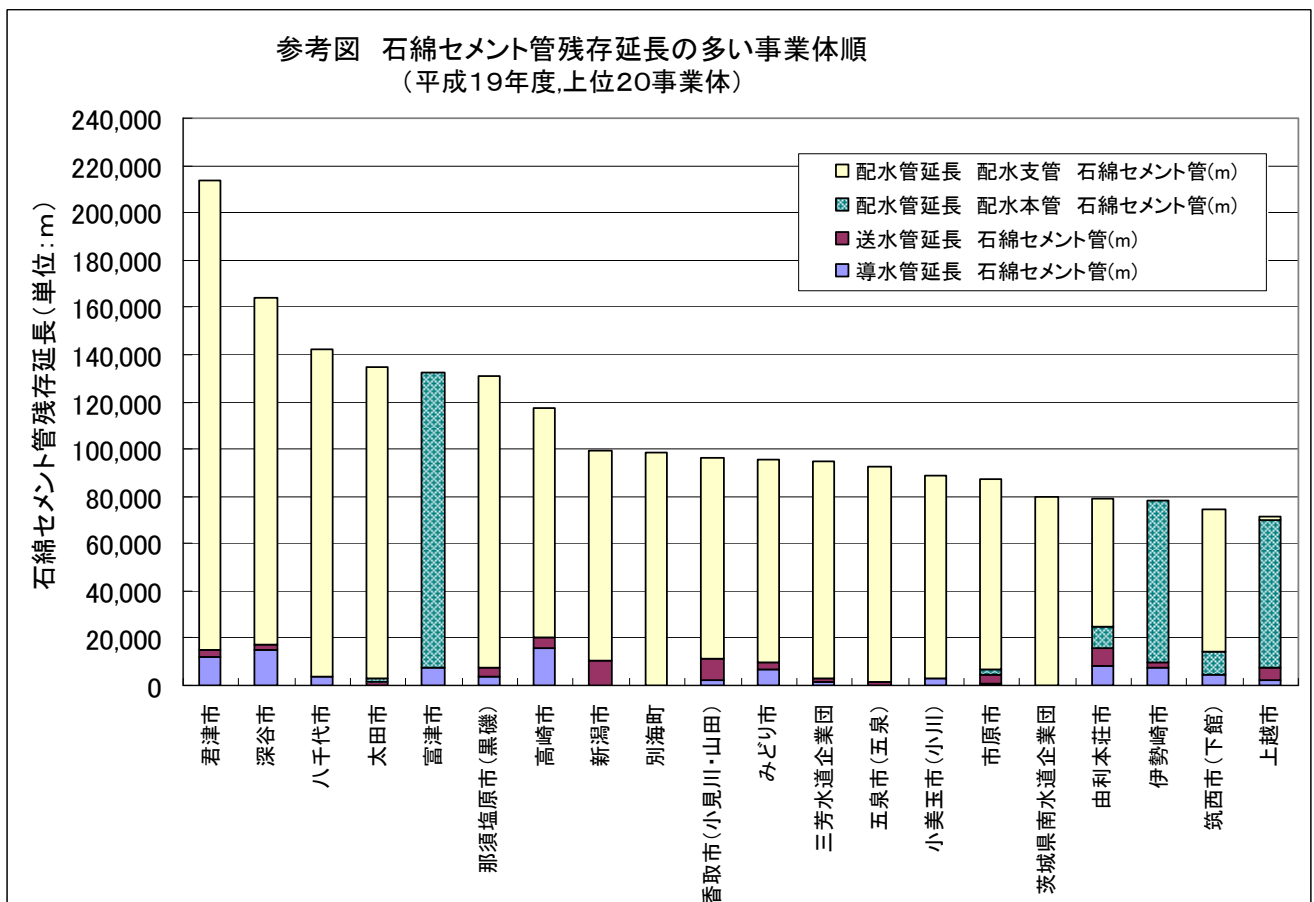

5. 平成19年度における石綿セメント管残存延長（事業別残存延長の多い順）

表5は、平成19年度における石綿セメント管残存延長を、全1,658事業（上水道1,556事業及び水道用水供給事業102事業）について、残存延長の多い順に並べたものである。

なお、下図（参考）は、平成19年度における石綿セメント管残存延長の多い上位20事業をグラフで示したものである。

[表5] 平成19年度における石綿セメント管残存延長（事業体別残存延長の多い順）